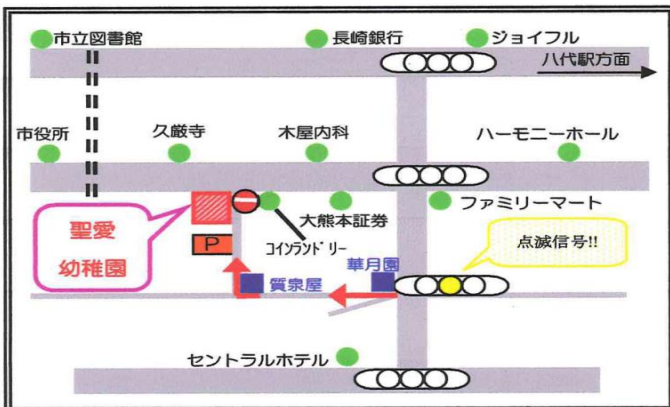

いっぱいあそぼう!!

子ども達は子ども同士の遊びの中で成長
します。家庭的な雰囲気の中、お友達と
一緒にのびのびとあそびませんか!?

《おしらせ》

お知らせ

22日(水) 29日(水)
お休みになります。

*一時預かり保育します。

利用される時は予約をして下さい
わんぱくクラブを数回利用されて
からの預かりがお子さまの負担が
少ないと思います。

泳げ! 鯉のぼり

鯉のぼり製作

感染症について♪

- ①マスク着用については、個人の判断に委ねます。
- ②インフルエンザ、ヘルパンギーナ等、感染性の病気が流行しつつあります。発熱風邪症状や嘔吐下痢等の症状が当日はもちろん、前日までみられたら控えて下さい。

認定こども園 聖愛幼稚園

〒866-0855

八代市袋町5-1

TEL 32-3303

ホームページは